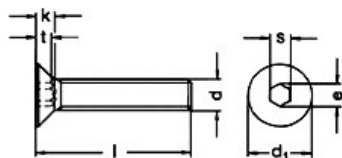

PRODUCT SHEET

Description:

Insex Screw, M4x10mm, Stainless Steel A2, DIN 7991, W/Hex

Item number:

12.04.275-0

Units	Box	Carton	HS Code	Barcode
Pcs.		1000	7318155290	 5704866443920

d	M 4
l	10
b	10
d1 max.	8
e	2,87
k max.	2,3
s	2,5
t	1,8